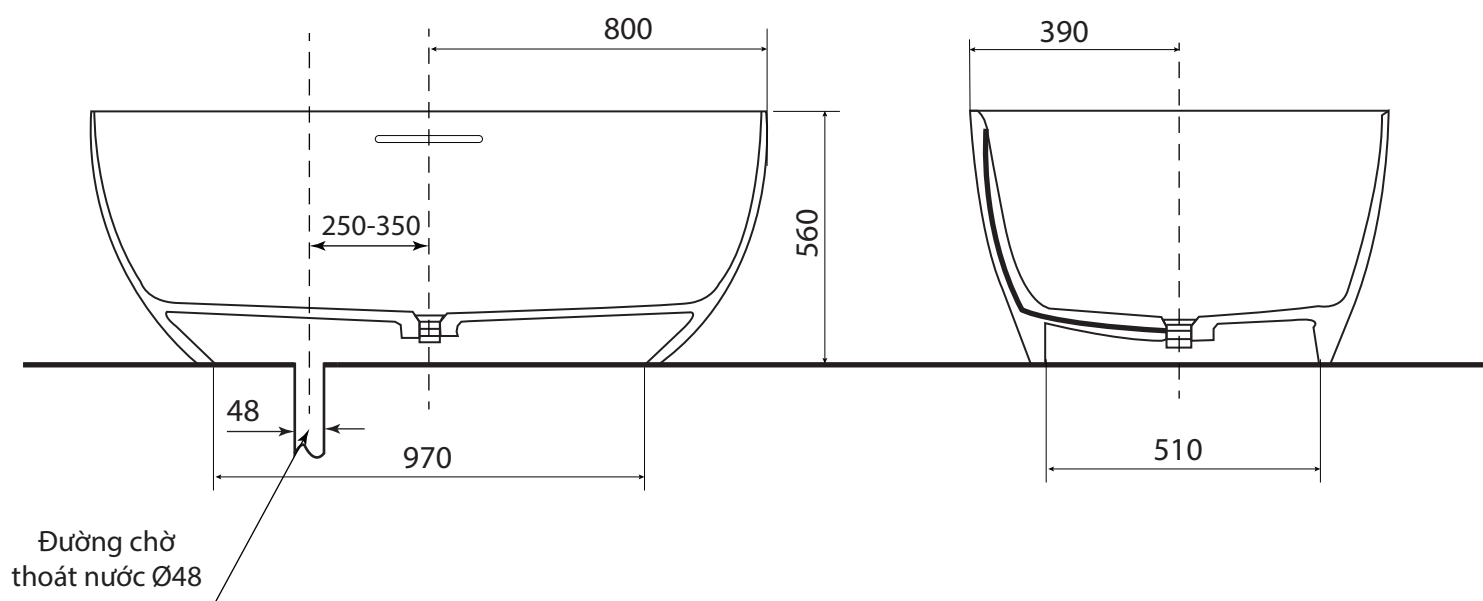

**Mã sản phẩm:**

**PYS8845**

**Kích thước:**

**1600 x 780 x 560**

**Chất liệu:**

**Đá nhân tạo Solid surface**

**Màu sắc:**

**Trắng mờ**

**\* Lưu ý:**

- Khoảng cách tâm thoát sàn đặt cách tâm thoát bồn tắm: 25-25 cm
- Bồn tắm đá nhân tạo được chế tác thủ công nên kích thước tổng thể có thể có dung sai 20 mm